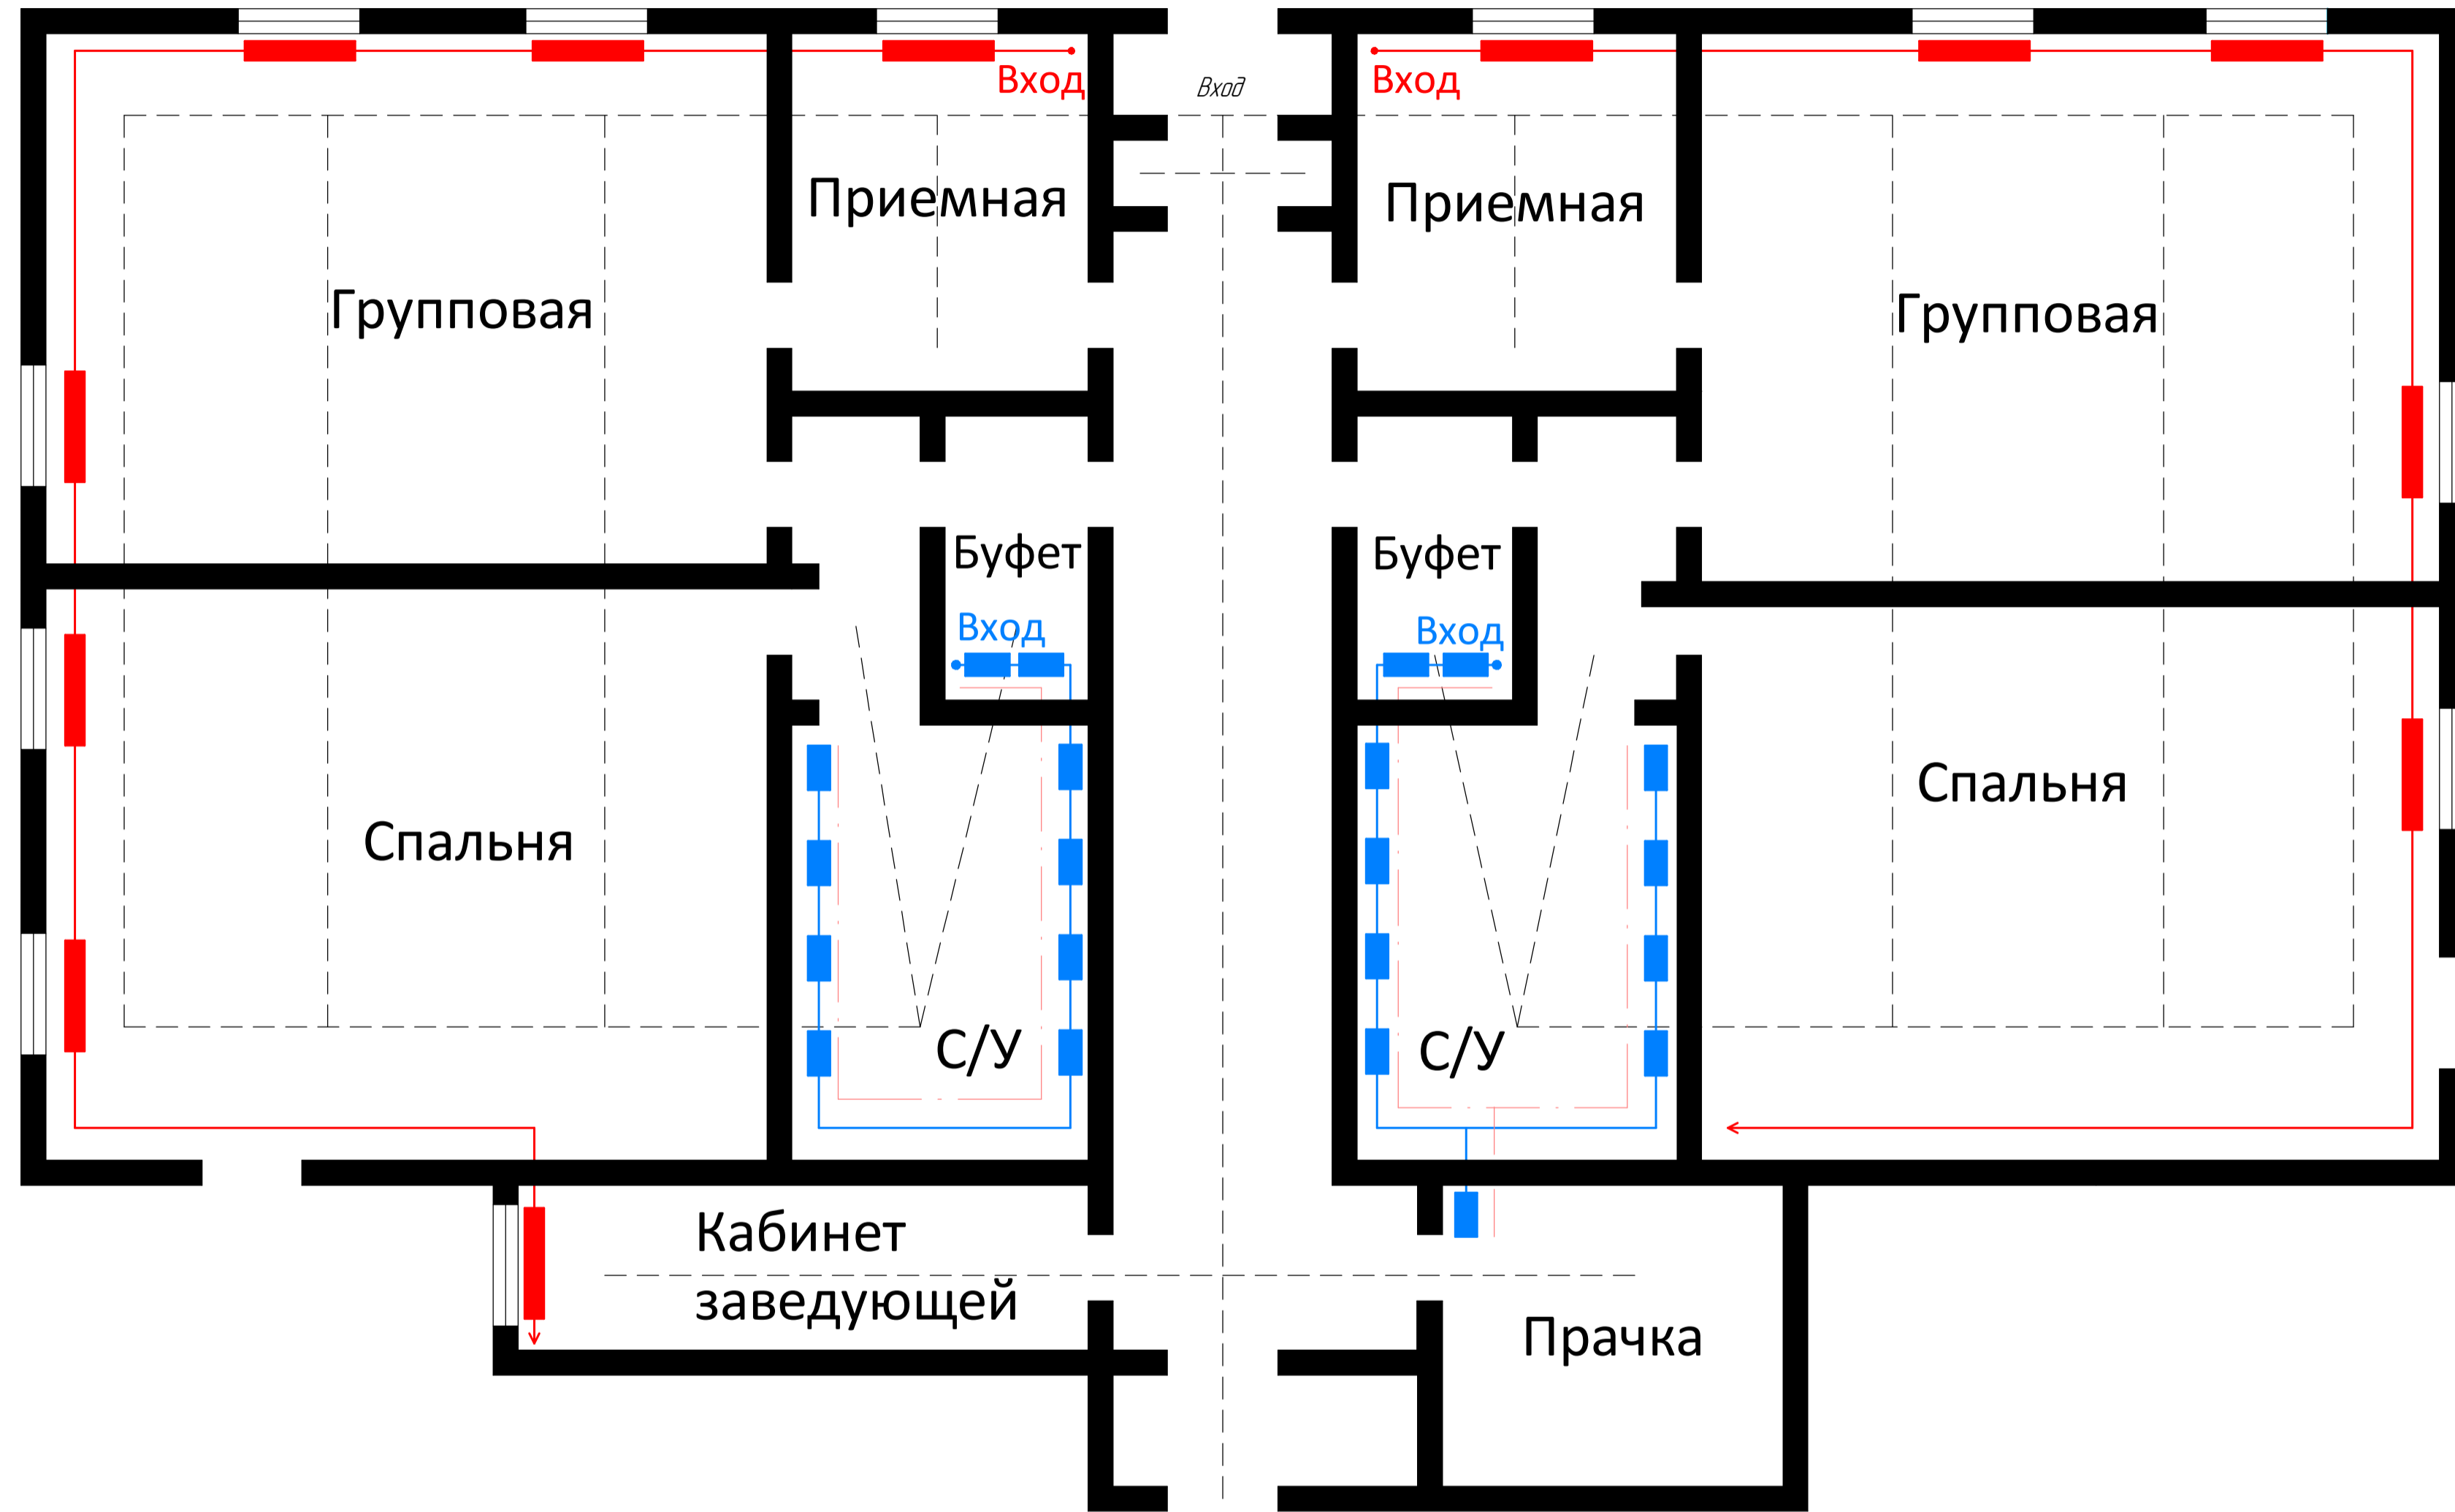

Поэтажный план (схема) охраны объекта (территории)
с обозначением критических элементов объекта.

Условные обозначения:

- > Канализация;
- > Тепло;
- > Вода;
- - -> Электричество;

План (схема) охраны объекта (территории)
с указанием контрольно-пропускных пунктов,
постов охраны, инженерно-технических средств охраны.