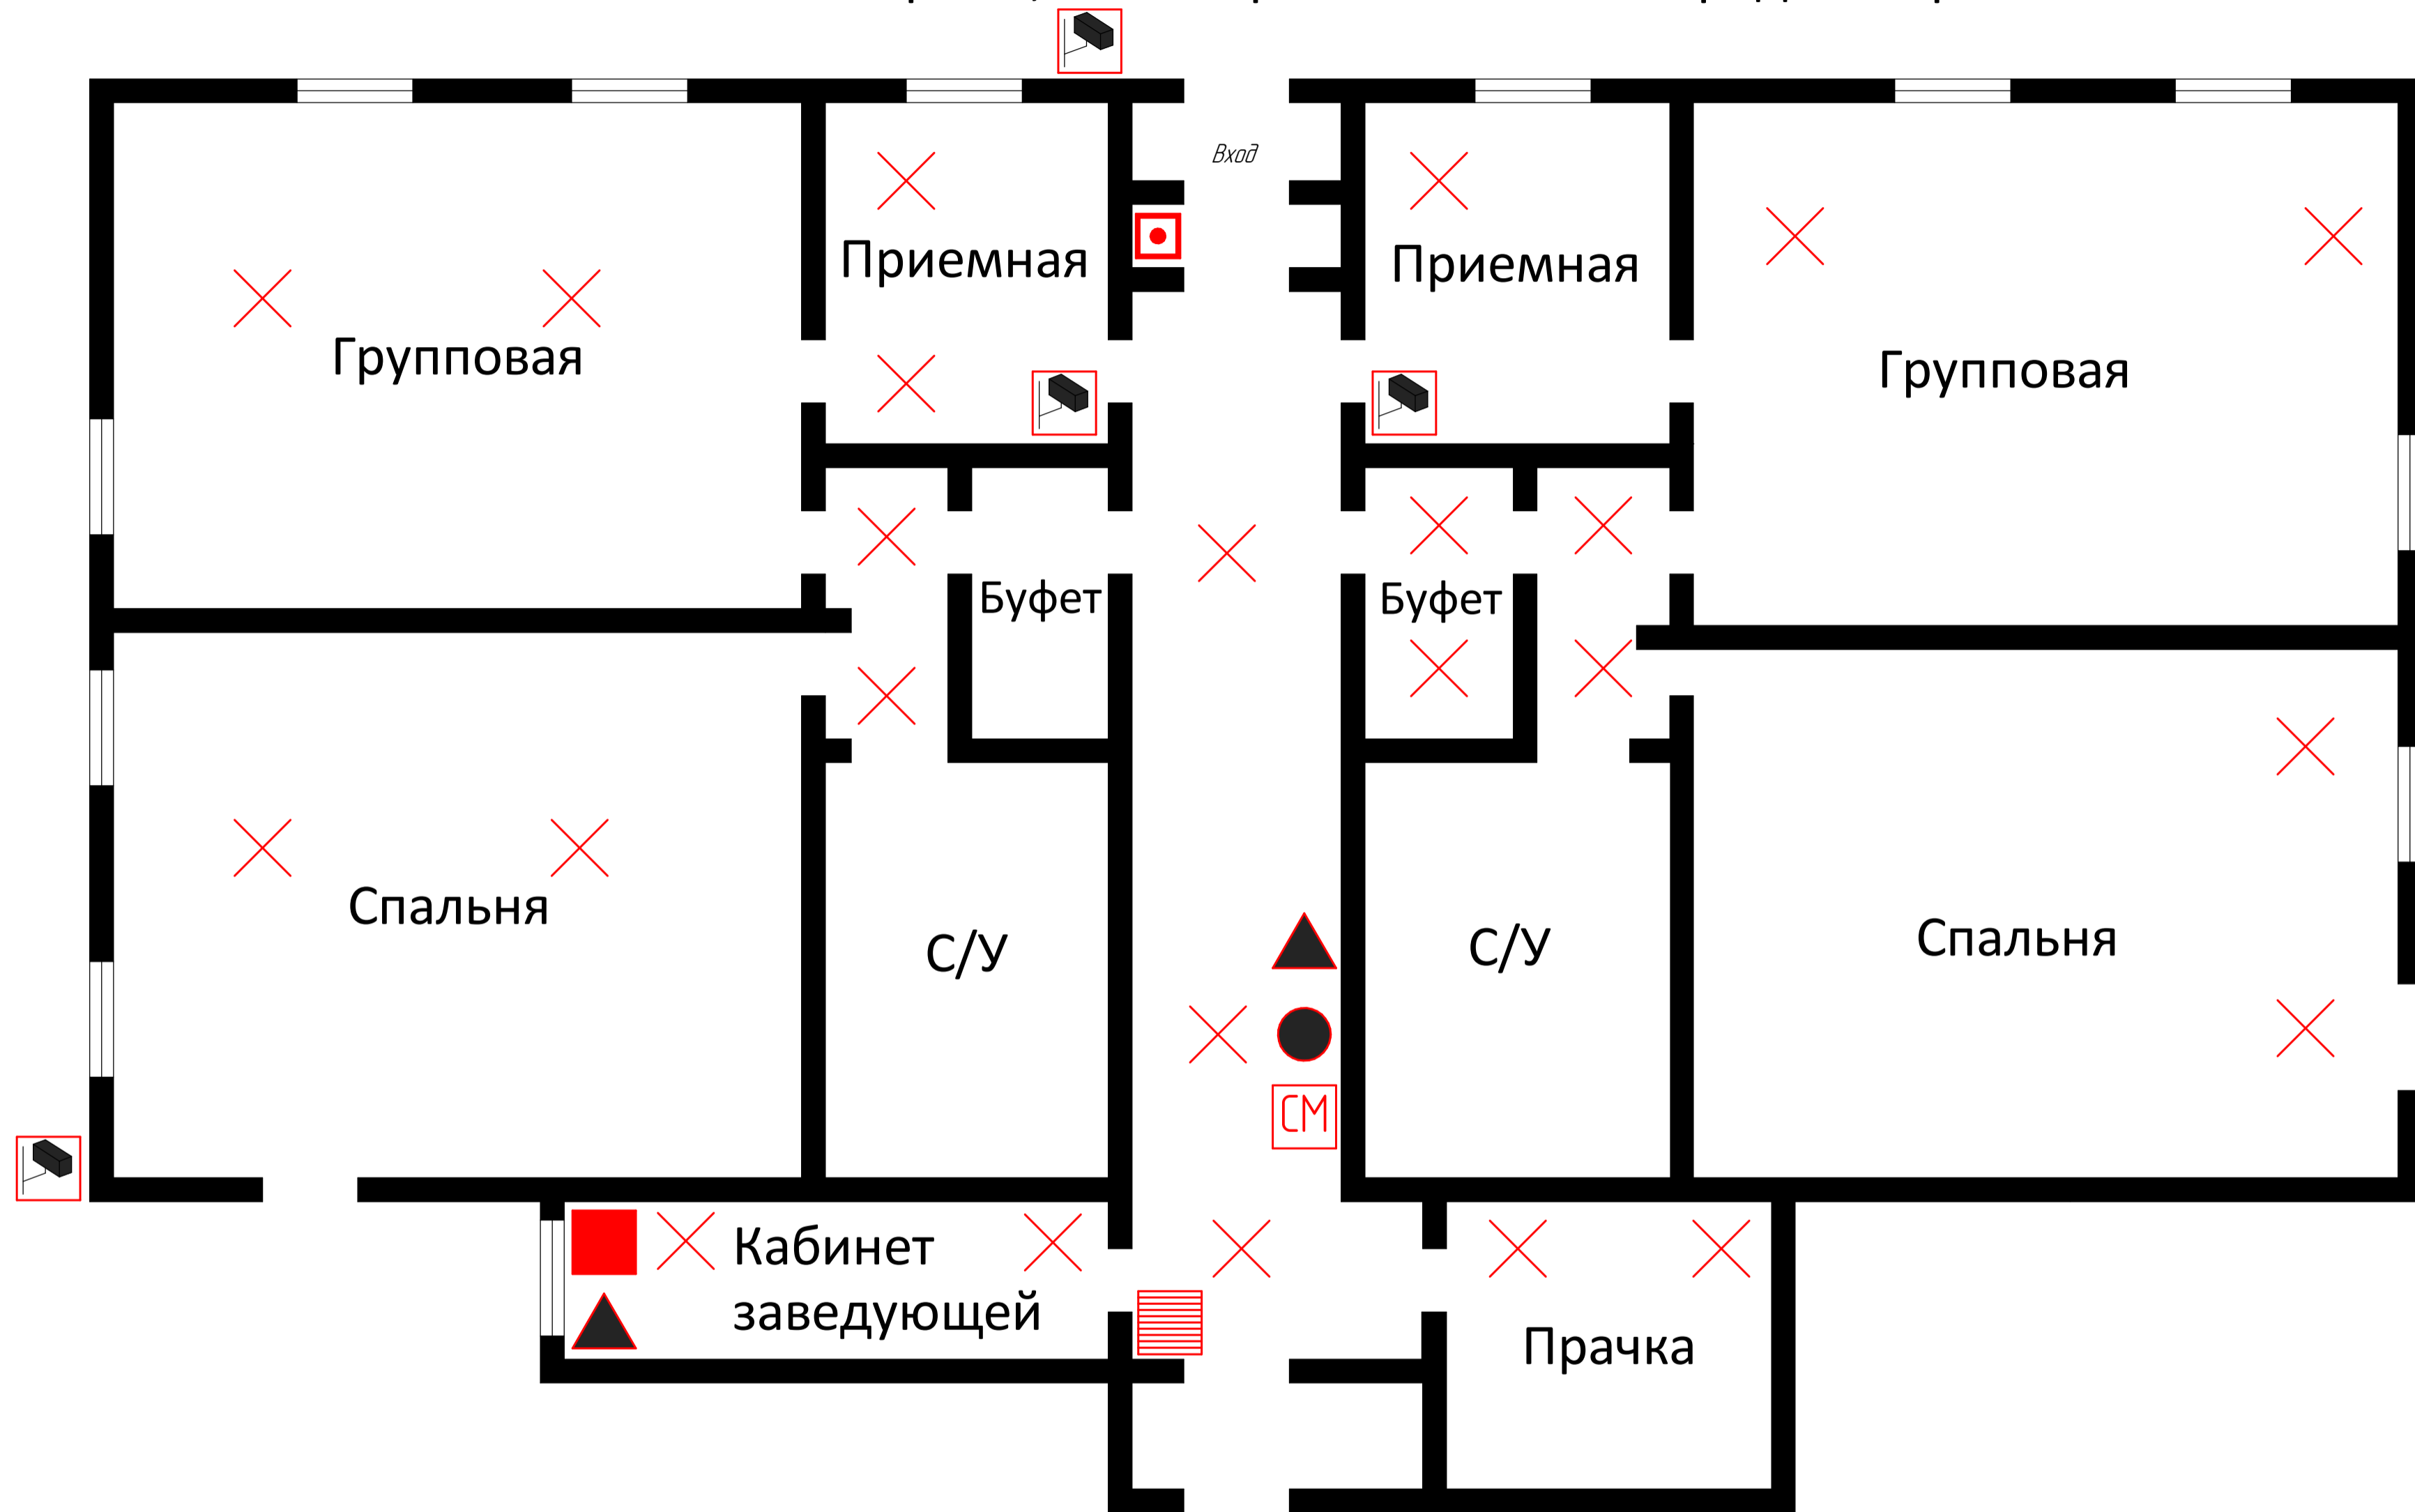

Поэтажный план (схема) охраны объекта (территории)
с обозначением критических элементов объекта.

Условные обозначения:

- > Канализация;
- > Тепло;
- > Вода;
- - -> Электричество;

План (схема) охраны объекта (территории)
с указанием контрольно-пропускных пунктов,
постов охраны, инженерно-технических средств охраны.